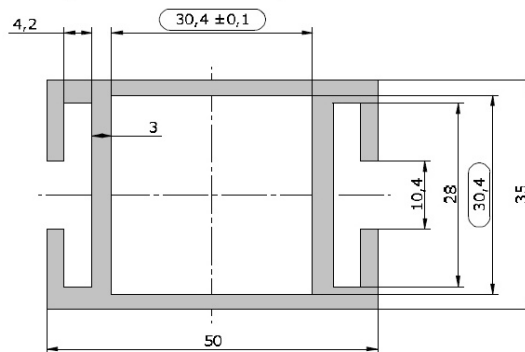

Alupfosten (50x35 mm)

Mögliche Dekore

Hinweise

Lagerbestandsware der Dekorprofile kann innerhalb 10 Arbeitstagen geliefert werden. Neue Dekorprofile werden nur alle 6 Wochen produziert, dadurch kann sich die Lieferzeit eventuell erheblich erhöhen.

Selbstabholung nur mit Terminvereinbarung nach Feierabend oder am Wochenende

Bei einer Bestellung überlanger Teile ist die Telefon- und/oder die Handynummer für die Spedition erforderlich

Alu-Nut-Pfosten - weiss

Stirnflächen sind blank

ANP-W-49	Alu-Nut-Pfosten (50x35) weiss-L=49 cm	1	Stück	17,17 "	0%	17,17 "	19%
1 ANP-W-59	Alu-Nut-Pfosten (50x35) weiss -L=59 cm	1	Stück	19,96 "	0%	19,96 "	19%
1 ANP-W-65	Alu-Nut-Pfosten (50x35) weiss -L=65 cm	1	Stück	22,68 "	0%	22,68 "	19%
1 ANP-W-74	Alu-Nut-Pfosten (50x35) weiss -L=74 cm	1	Stück	25,68 "	0%	25,68 "	19%
1 ANP-W-84	Alu-Nut-Pfosten (50x35) weiss -L=84 cm	1	Stück	28,74 "	0%	28,74 "	19%
1 ANP-W-99	Alu-Nut-Pfosten (50x35) weiss -L=99 cm	1	Stück	32,64 "	0%	32,64 "	19%
1 ANP-W-118	Alu-Nut-Pfosten (50x35) weiss -L=118 cm	1	Stück	38,98 "	0%	38,98 "	19%
1 ANP-W-149	Alu-Nut-Pfosten (50x35) weiss -L=149 cm	1	Stück	47,34 "	0%	47,34 "	19%
1 ANP-W-198	Alu-Nut-Pfosten (50x35) weiss -L=198 cm	1	Stück	62,03 "	0%	62,03 "	19%
1 ANP-W-298	Alu-Nut-Pfosten (50x35) weiss -L=298 cm	1	Stück	92,97 "	0%	92,97 "	19%