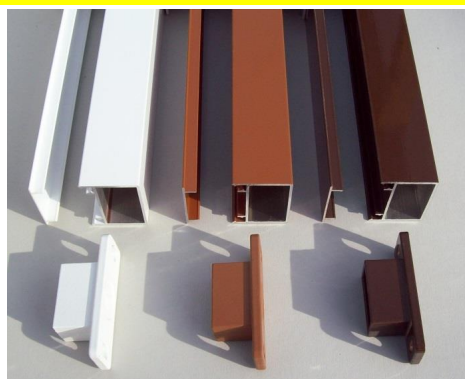

## Latten B (60x25 mm Querschnitt)

Querriegel **K** (Alu)

### Mögliche Dekore

weiss

lehmbraun

sepiabraun