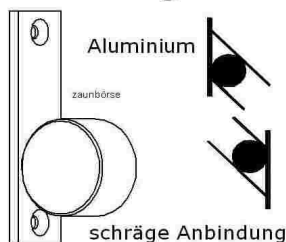

### Halterung (Aludruckguss)

zaunboerse

### Halterung **K-S**

Aluminium

zaunboerse

schräge Anbindung

5 x 50 lang

Halterung **K**