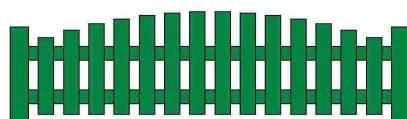

Preisliste

ab. 01.01.2016

Internethandel
Obermeier Peter
Lindenweg 3
92439 Bodenwöhr

zaunboerse

www.zaunboerse.de
info@zaunboerse.de

Rohrverbinder Kunststoff mit Stahlkern

Rohrrahmensystem für Quadratrohr 25x25x1,5mm

1	RV-25-VSG	RV 25 Verbindungsstück gerade	1	Stück	5,35 "	0%	5,35 "	19%
1	RV-25-ES-2W	RV 25 Eckstück 2 Wege	1	Stück	6,92 "	0%	6,92 "	19%
1	RV-25-ES-3W	RV 25 Eckstück 3 Wege	1	Stück	8,35 "	0%	8,35 "	19%
1	RV-25-TS-3W	RV 25 T-Stück 3 Wege	1	Stück	7,75 "	0%	7,75 "	19%
1	RV-25-ES-4W	RV 25 Eckstück 4 Wege	1	Stück	9,59 "	0%	9,59 "	19%
1	RV-25-KS-4W	RV 25 Kreuzstück 4 Wege	1	Stück	9,70 "	0%	9,70 "	19%
1	RV-25-KS-5W	RV 25 Kreuzstück mit Abgang 5 Wege	1	Stück	10,60 "	0%	10,60 "	19%
1	RV-25-ST-3W	RV 25 Stern 6 Wege	1	Stück	12,27 "	0%	12,27 "	19%
1	RV-25-GL-2W	RV 25 Gelenkstück 2 Wege (0-190 Grad)	1	Stück	6,47 "	0%	6,47 "	19%
1	RV-25-TS-3W	RV 25 Gelenkstück mit Abgang 3 W (0-190 Gr.)	1	Stück	7,55 "	0%	7,55 "	19%

Rohrrahmensystem für Quadratrohr 30x30x2mm

1	RV-30-VSG	RV 30 Verbindungsstück gerade	1	Stück	5,62 "	0%	5,62 "	19%
1	RV-30-ES-2W	RV 30 Eckstück 2 Wege	1	Stück	7,13 "	0%	7,13 "	19%
1	RV-30-ES-3W	RV 30 Eckstück 3 Wege	1	Stück	8,69 "	0%	8,04 "	19%
1	RV-30-TS-3W	RV 30 T-Stück 3 Wege	1	Stück	8,08 "	0%	8,08 "	19%
1	RV-30-ES-4W	RV 30 Eckstück 4 Wege	1	Stück	9,85 "	0%	9,85 "	19%
1	RV-30-KS-4W	RV 30 Kreuzstück 4 Wege	1	Stück	9,93 "	0%	9,93 "	19%
1	RV-30-KS-5W	RV 30 Kreuzstück mit Abgang 5 Wege	1	Stück	10,86 "	0%	10,86 "	19%
1	RV-30-ST-3W	RV 30 Stern 6 Wege	1	Stück	12,58 "	0%	12,58 "	19%