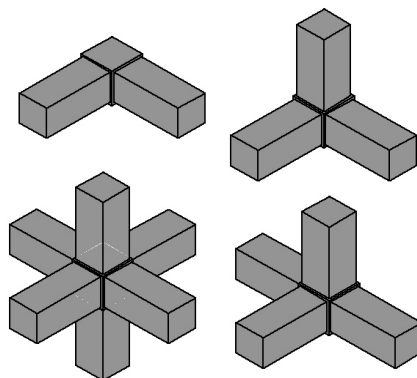

Preisliste

ab. 01.01.2016

Internethandel
Obermeier Peter
Lindenweg 3
92439 Bodenwöhr

zaunboerse

www.zaunboerse.de
info@zaunboerse.de

Rohrverbinder Kunststoff mit Stahlkern

Rohrrahmensystem für Quadratrohr 25x25x1,5mm

1	RV-25-VSG	RV 25 Verbindungsstück gerade	1	Stück	5,35 "	0%	5,35 "	19%
1	RV-25-ES-2W	RV 25 Eckstück 2 Wege	1	Stück	6,92 "	0%	6,92 "	19%
1	RV-25-ES-3W	RV 25 Eckstück 3 Wege	1	Stück	8,35 "	0%	8,35 "	19%
1	RV-25-TS-3W	RV 25 T-Stück 3 Wege	1	Stück	7,75 "	0%	7,75 "	19%
1	RV-25-ES-4W	RV 25 Eckstück 4 Wege	1	Stück	9,59 "	0%	9,59 "	19%
1	RV-25-KS-4W	RV 25 Kreuzstück 4 Wege	1	Stück	9,70 "	0%	9,70 "	19%
1	RV-25-KS-5W	RV 25 Kreuzstück mit Abgang 5 Wege	1	Stück	10,60 "	0%	10,60 "	19%
1	RV-25-ST-3W	RV 25 Stern 6 Wege	1	Stück	12,27 "	0%	12,27 "	19%
1	RV-25-GL-2W	RV 25 Gelenkstück 2 Wege (0-190 Grad)	1	Stück	6,47 "	0%	6,47 "	19%
1	RV-25-TS-3W	RV 25 Gelenkstück mit Abgang 3 W (0-190 Gr.)	1	Stück	7,55 "	0%	7,55 "	19%

Rohrrahmensystem für Quadratrohr 30x30x2mm

1	RV-30-VSG	RV 30 Verbindungsstück gerade	1	Stück	5,62 "	0%	5,62 "	19%
1	RV-30-ES-2W	RV 30 Eckstück 2 Wege	1	Stück	7,13 "	0%	7,13 "	19%
1	RV-30-ES-3W	RV 30 Eckstück 3 Wege	1	Stück	8,69 "	0%	8,04 "	19%
1	RV-30-TS-3W	RV 30 T-Stück 3 Wege	1	Stück	8,08 "	0%	8,08 "	19%
1	RV-30-ES-4W	RV 30 Eckstück 4 Wege	1	Stück	9,85 "	0%	9,85 "	19%
1	RV-30-KS-4W	RV 30 Kreuzstück 4 Wege	1	Stück	9,93 "	0%	9,93 "	19%
1	RV-30-KS-5W	RV 30 Kreuzstück mit Abgang 5 Wege	1	Stück	10,86 "	0%	10,86 "	19%
1	RV-30-ST-3W	RV 30 Stern 6 Wege	1	Stück	12,58 "	0%	12,58 "	19%

Verbindungstück gerade

Eckstück 2 Wege

Eckstück 3 Wege

T-Stück 3 Wege

Eckstück 4 Wege

Kreuzstück 4 Wege

Kreuzstück mit Abgang 5 Wege

Stern 6 Wege