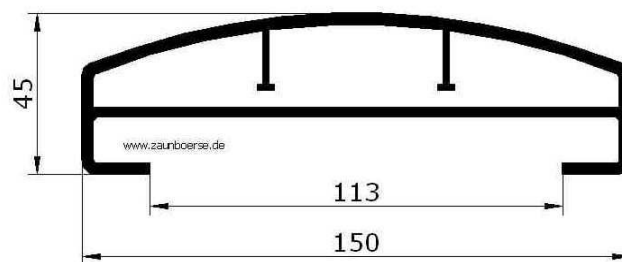

Preisliste

ab. 01.01.2016

Internethandel
Obermeier Peter
Lindenweg 3
92439 Bodenwöhr

zaunboerse

www.zaunboerse.de
info@zaunboerse.de

Handlauf T (150x 45 mm Querschnitt)

Handlauf T

Mögliche Dekore