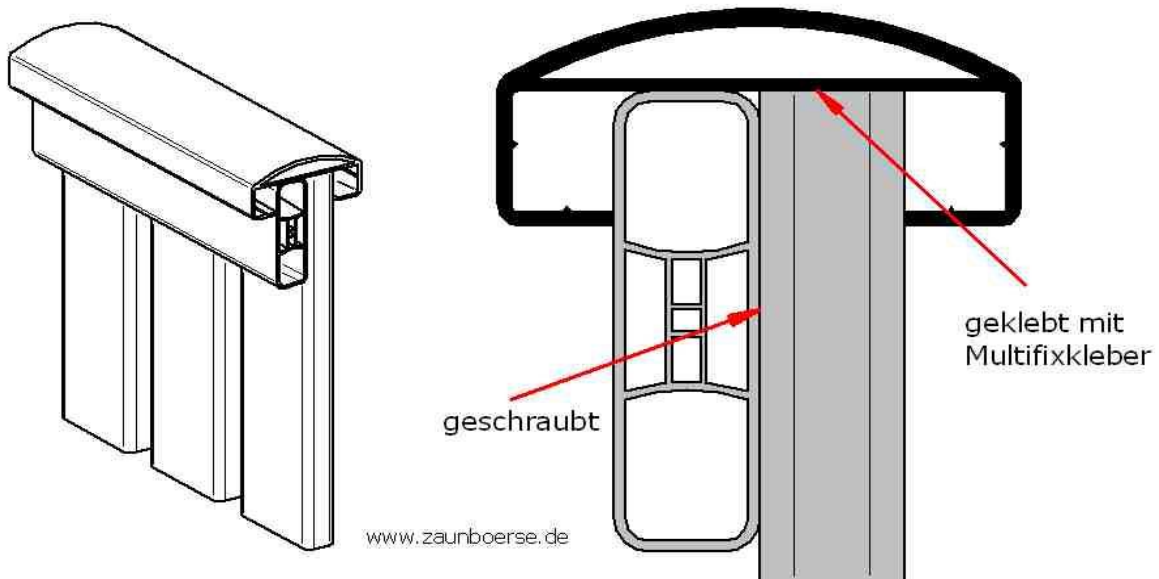

Musterbauanleitung Handlauf

Zubehör

zum Kleben der Kappen

PVC-Kleber

1	K-T-200	PVC-Kleber transparent 200ml	1	Tube	10,98 "	0%	10,98 "	19%

zum Einkleben der Alurohre und Aufkleben von Handlauf "U"

Multi-Kraft-Kleber

1	K-MK	Multi-Kraft-Kleber 310ml (für Handlauf)	1	Stück	17,02 "	0%	17,02 "	19%

zur professionellen Reinigung (PVC - Fenster, Balkon, Zaun, usw.)

PVC-Reiniger

1	R-S20-1	PVC-Reiniger S20 - 1000ml	1	Stück	15,93 "	0%	15,93 "	19%
1	R-S10-1	Reiniger S10 nur an Handwerker PVC-Reiniger S10 - 1000ml	1	Stück	17,48 "	0%	17,48 "	19%

zur professionellen Reinigung (PVC - Fenster, Balkon, Zaun, usw.)

PVC-Reiniger Profi-Set

1	RS-S20-F	PVC-Reiniger Profi-Set	1	Stück	21,19 "	0%	21,19 "	19%
		mit PVC-Reiniger S20 - 1000ml	1	Stück				
		mit Schleifvilles Körnung mittel	1	Stück				
		mit Schleifvilles Körnung fein	1	Stück