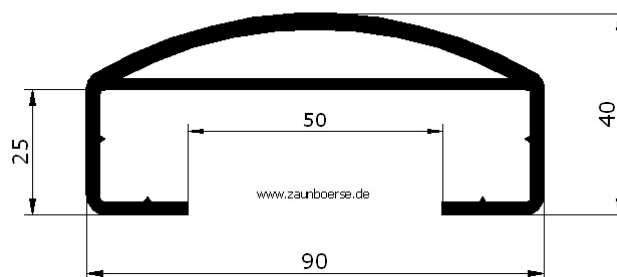

Preisliste

ab. 01.01.2016

Internethandel
Obermeier Peter
Lindenweg 3
92439 Bodenwöhr

www.zaunboerse.de
info@zaunboerse.de

Handlauf U (90x40 mm Querschnitt)

Handlauf U

Mögliche Dekore

Hinweise