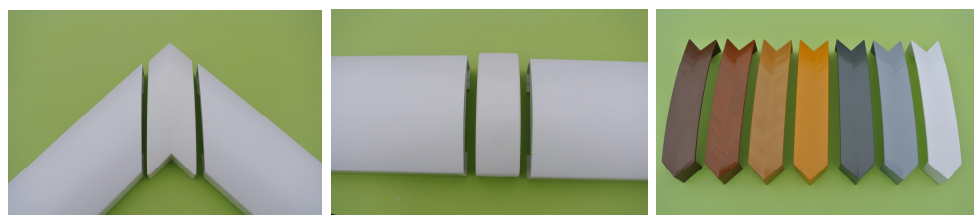

Mögliche Kappen / Verbinder

Kappe- U