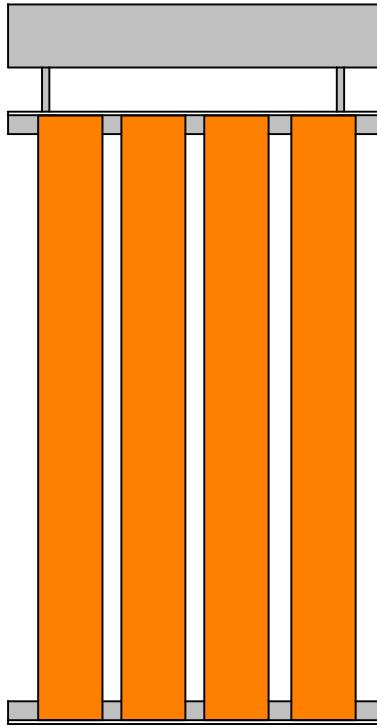

# Metalbauerbalkon

## Stahlrahmen - Kunststoffbretter

[www.zaunboerse.de](http://www.zaunboerse.de)

EINZELHEIT A

von hinten  
geschraubt

Winkelprofil 35 x35 x 5 mm

**ohne Gewähr**