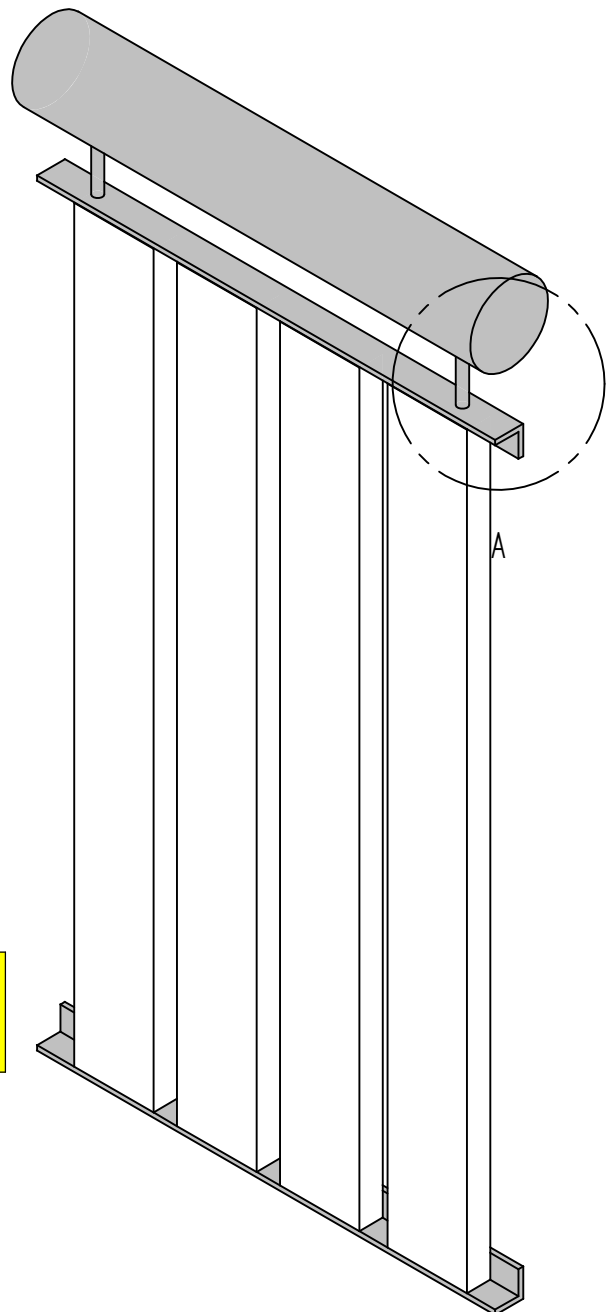

# Metalbauerbalkon

## Stahlrahmen - Kunststoffbretter

[www.zaunboerse.de](http://www.zaunboerse.de)

EINZELHEIT A

von hinten  
geschraubt

Winkelprofil 35 x35 x 5 mm

**ohne Gewähr**